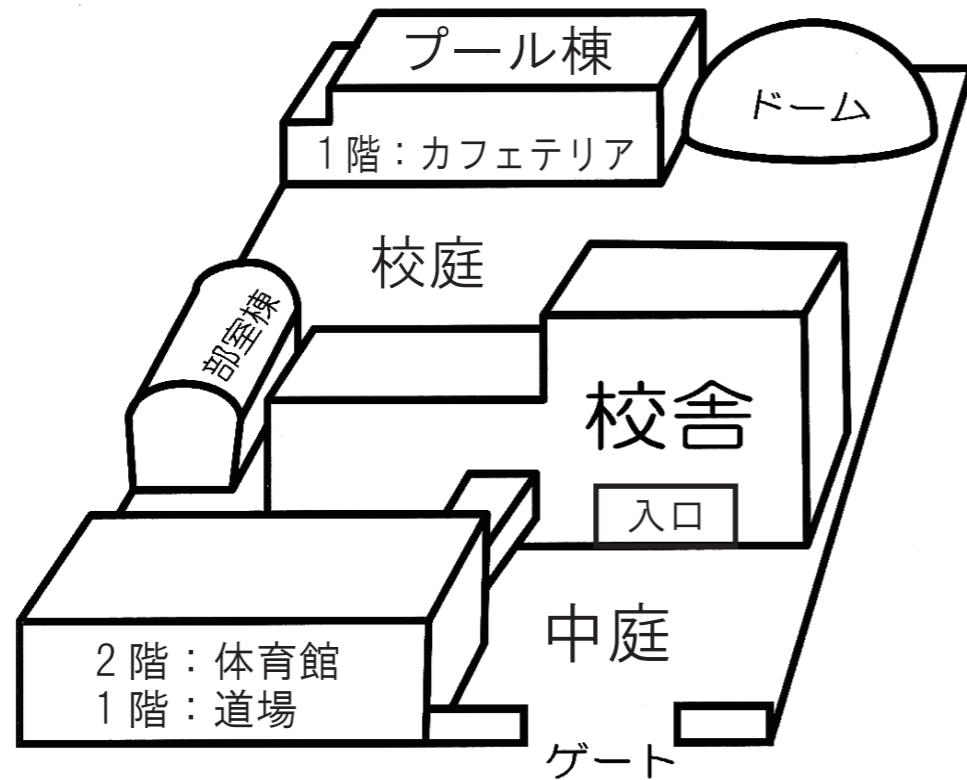

校舎案内

※入退場は正門のゲートからのみとさせていただきます。

※部室棟と校舎の間のスペースの通行はご遠慮ください。

ご案内

- ・お車での来校はご遠慮ください。
- ・校内全域禁煙となっております。喫煙所は設けておりません。
- ・女子トイレは1,3,5階、男子トイレは2,4,5,6階です。
- ・食事はプール棟1階カフェテリアとその前の指定エリア、校舎3階3Aにて出展している「Cafe ドーナツ」のみ可能です。
- ・ゴミは分別し、設置されたゴミ箱へお願いします。
- ・再入場は可能です。
- ・ケガをされた方、気分がすぐれない方は1階の保健室へお越しください。
- ・放送でのお客様のお呼び出しはしていません。
- ・落し物等のお問い合わせ、質問等ございましたら3階本部（多目的室）へお越しください。

《緊急時について》

- ・万が一地震や火災が発生した場合は、慌てずに身の安全を確保し、放送の指示に従って避難してください。